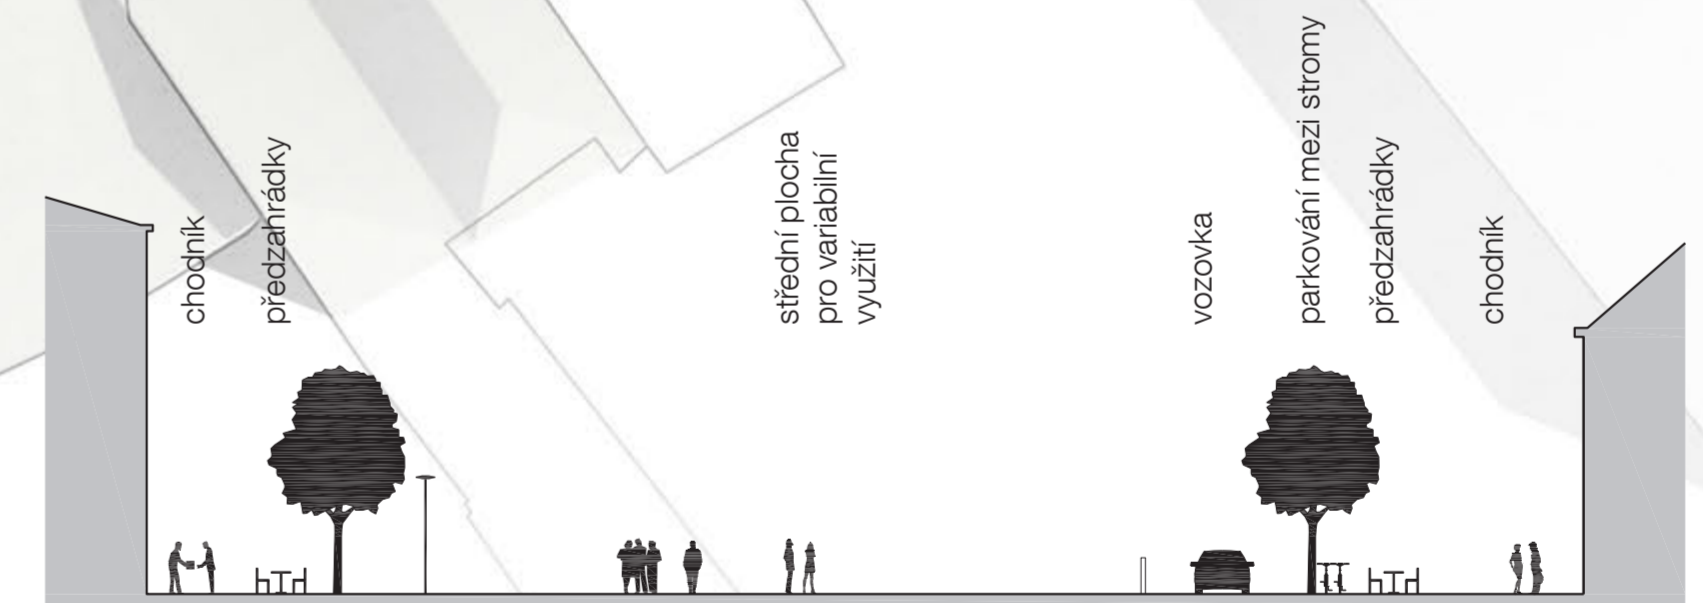

kruhová lavička
atypická lavička okolo
solitérních stromů

stromová mříž a lavička
žulová kamenná mříž stromů v
chodníku splyvá s dlažbou
typová lavička s dřevěným sedákem

odpadkový koš
typový koš s ocelovou konstrukcí a
dřevěným pláštěm

stojan na kola
typový ocelový stojan, tmavý lak

stánek pro trhy
jednoduchá lehká skládací dřevěná
konstrukce s napnutou plachtou

předzahrádky
předzahrádky umístěny přímo na chodníku, bez
ohrazení, slunečníky v jednotné světlé barevnosti
bez reklam, preference lehkého kovového mobiliáře

Situace 1:250

příčný řez

detail návaznosti
povrchů

chodník okolo náměstí
velkoformátová rezaná
žulová dlažba

vozovka na náměstí
tmavá žulová kostka
8 x 10 cm skládaná
vějířovitě

střed náměstí
tmavá žulová kostka
8 x 10 cm skládaná
v pruzích

chodník vedlejších ulic
sedlá žulová kostka
8 x 10 cm skládaná
v pruzích

vozovka vedlejších ulic
sedlá žulová kostka
15 x 17 cm skládaná
vějířovitě