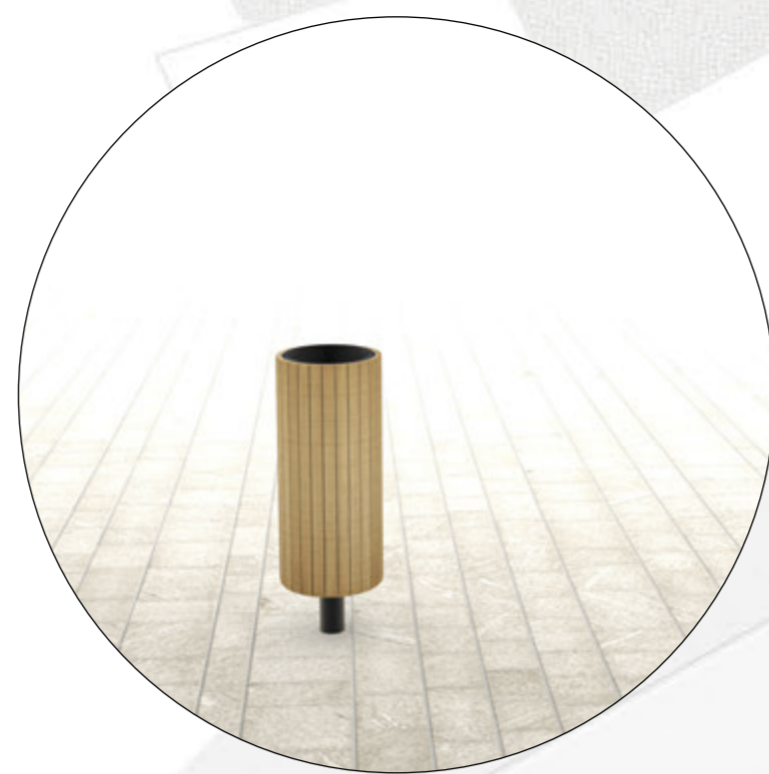

kruhová lavička
atypická lavička okolo
solitérních stromů

stromová mříž a lavička
žulová kamenná mříž stromů v
chodníku splyvá s dlažbou
typová lavička s dřevěným sedákem

odpadkový koš
typový koš s ocelovou konstrukcí a
dřevěným pláštěm

stojan na kola
typový ocelový stojan, tmavý lak

stánek pro trhy
jednoduchá lehká skládací dřevěná
konstrukce s napnutou plachtou

předzahrádky
předzahrádky umístěny přímo na chodníku, bez
ohrazení, slunečníky v jednotné světlé barevnosti
bez reklam, preference lehkého kovového mobiliáře

Situace 1:250

příčný řez

detail návaznosti
povrchů

chodník okolo náměstí
velkoformátová rezaná
žulová dlažba

vozovka na náměstí
tmavá žulová kostka
8 x 10 cm skládaná
vějířovitě

střed náměstí
tmavá žulová kostka
8 x 10 cm skládaná
v pruzích

chodník vedlejších ulic
sedlá žulová kostka
8 x 10 cm skládaná
v pruzích

vozovka vedlejších ulic
sedlá žulová kostka
15 x 17 cm skládaná
vějířovitě