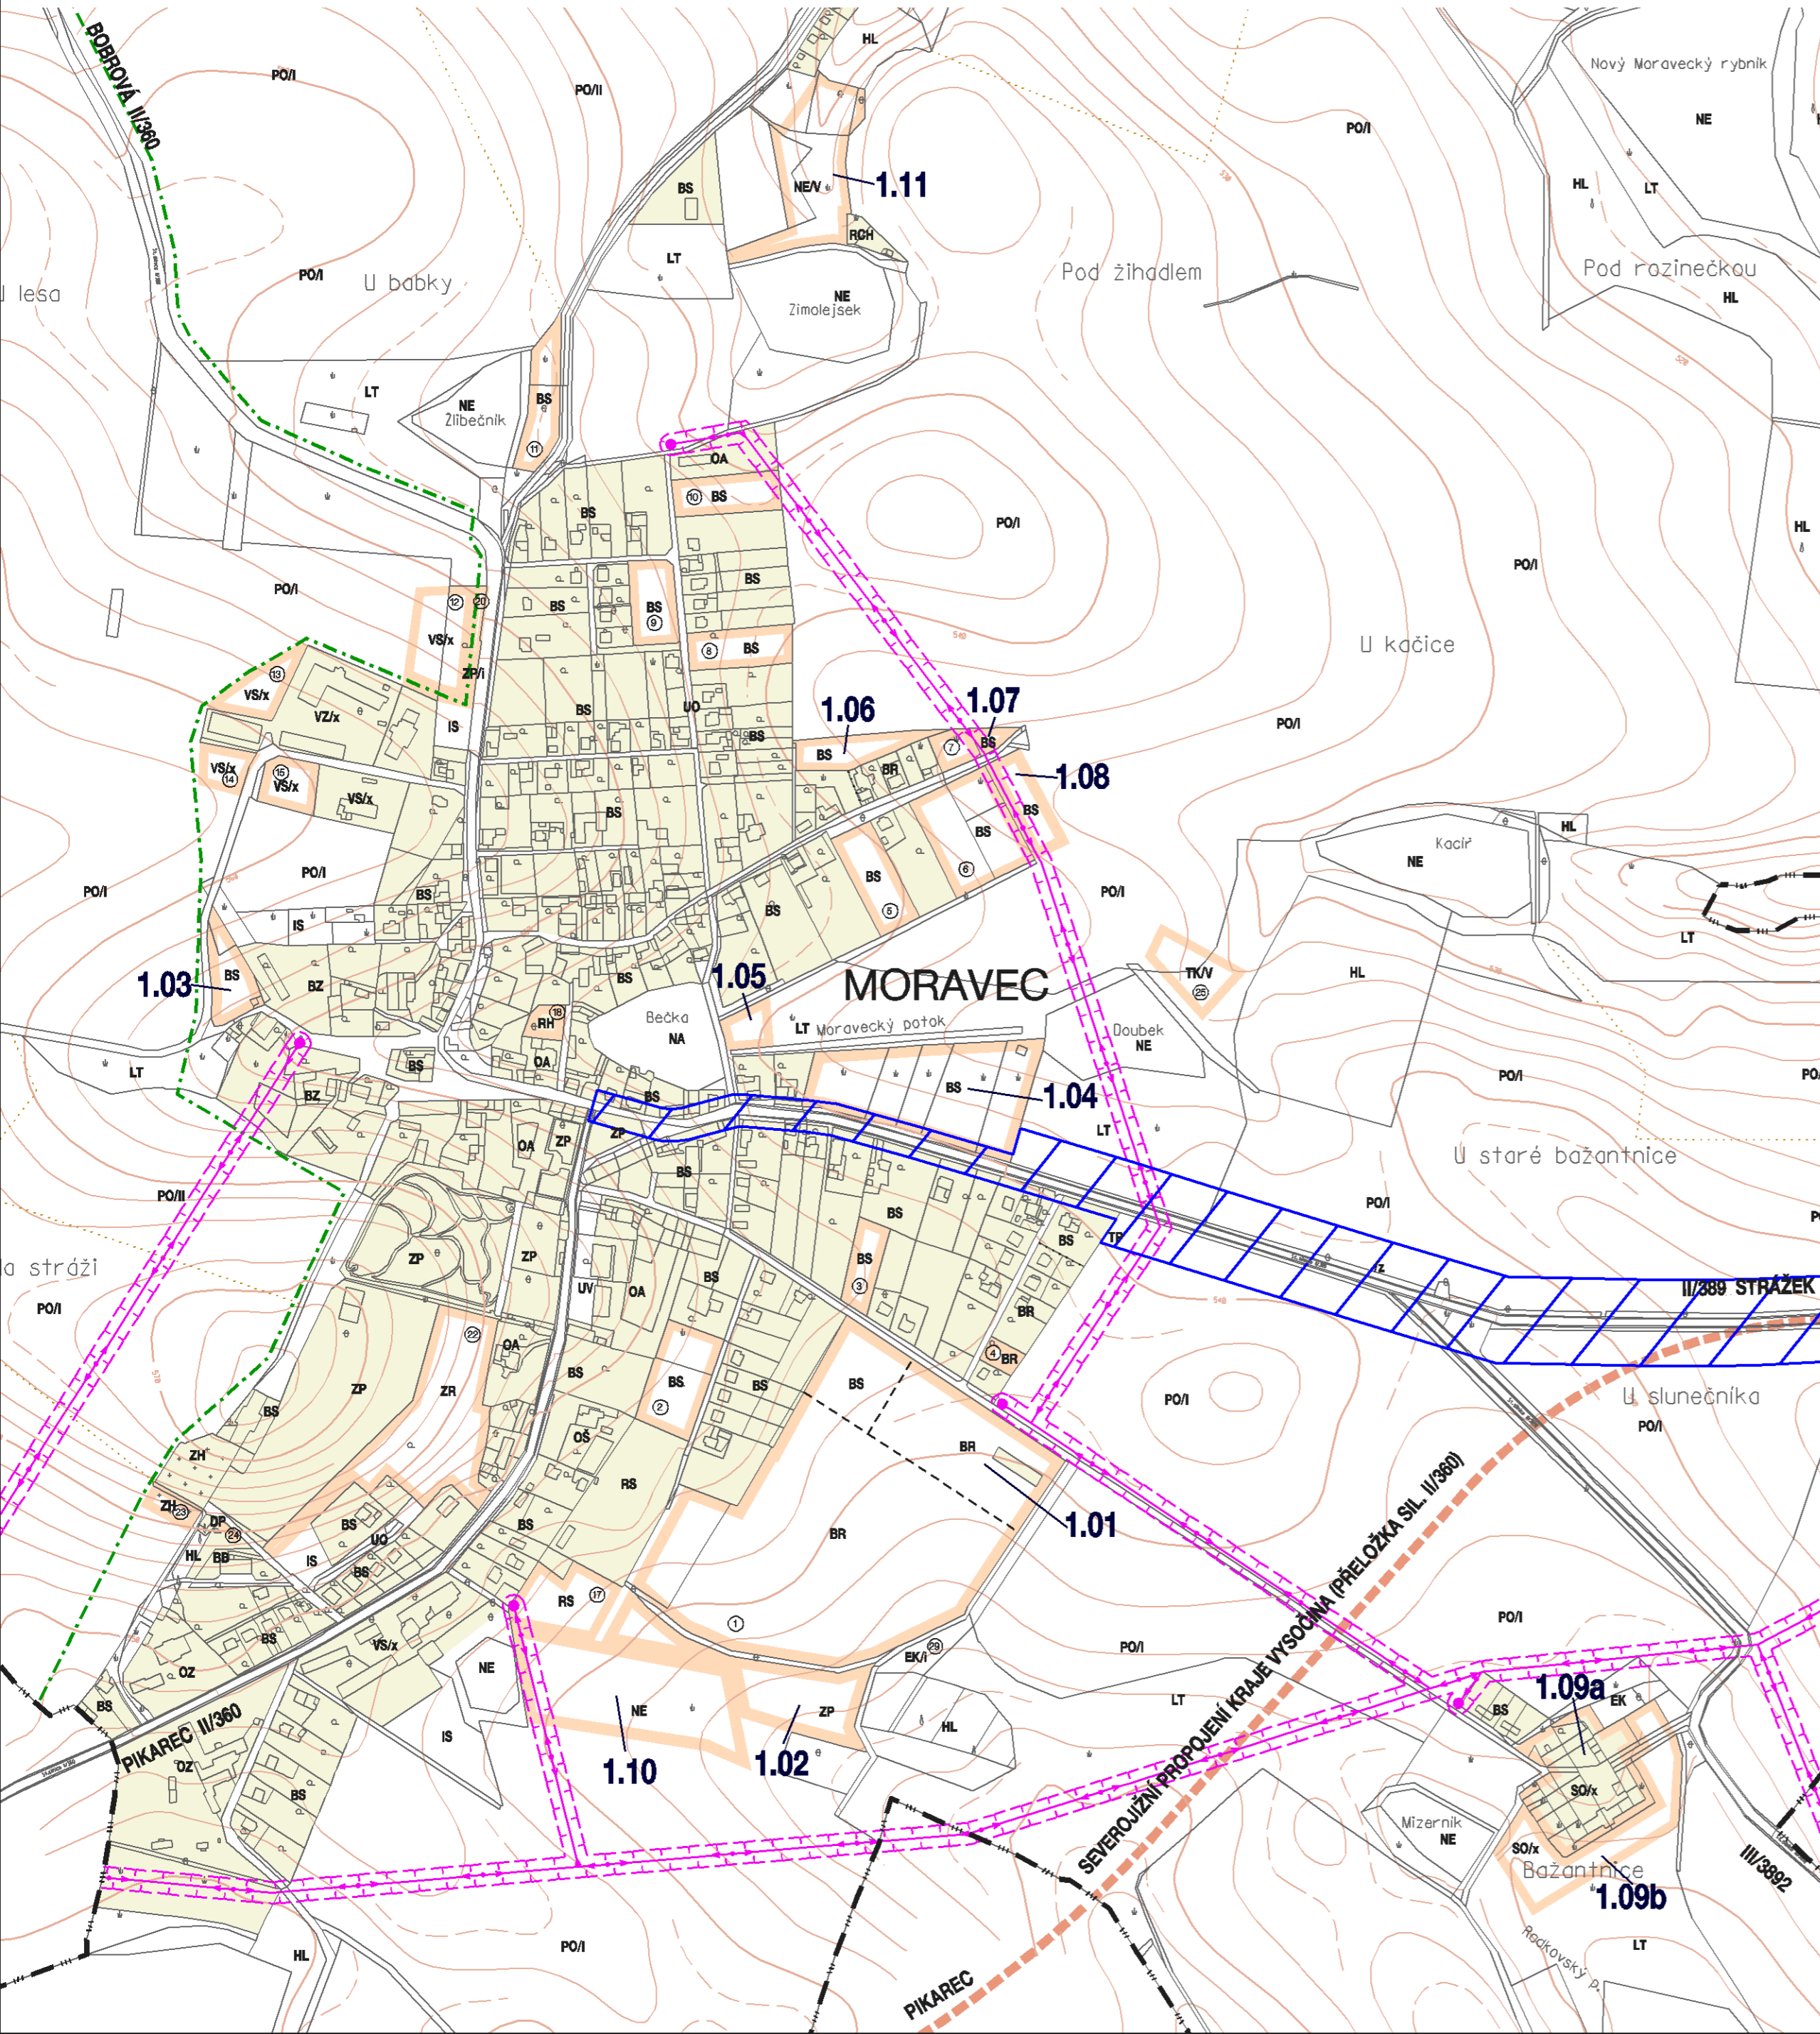

# MORAVEC ÚZEMNÍ PLÁN OBCE - ZMĚNA č.1

## LEGENDA

BRW	KVVK	identifikační číslo lokality
		zastavěné, zastavitelné území
		hranice katastrálního území obce
		nadzemní vedení vn
		ochranné pásmo nadzemního vedení vn
		trafostanice sloupová
		dálkový optický kabel

## LEGENDA PRO ZMĚNU č.1

**1.01** IDENTIFIKAČNÍ ČÍSLO DÍLČÍ ZMĚNY

SO	PLOCHY SMÍŠENÉ OBČANSKÉHO VYBAVENÍ A VÝROBY
	dopravní koridor DK 25 - VPS DK 25 (ZUR kraje Vysočina)

ZMĚNA č.1 ÚZEMNÍHO PLÁNU OBCE MORAVEC ZÁZNAM O ÚČINNOSTI	
Správní orgán, který územní plán vydal:	Zastupitelstvo obce MORAVEC
Číslo jednací:	
Datum vydání změny:	
Datum nabytí účinnosti změny:	
Oprávněná úřední osoba pořizovatele:	
Jméno a příjmení:	vedoucí odboru výstavby a regionálního rozvoje
Funkce:	Městského úřadu Velkého Meziříčí
Podpis:	
Řečičko:	