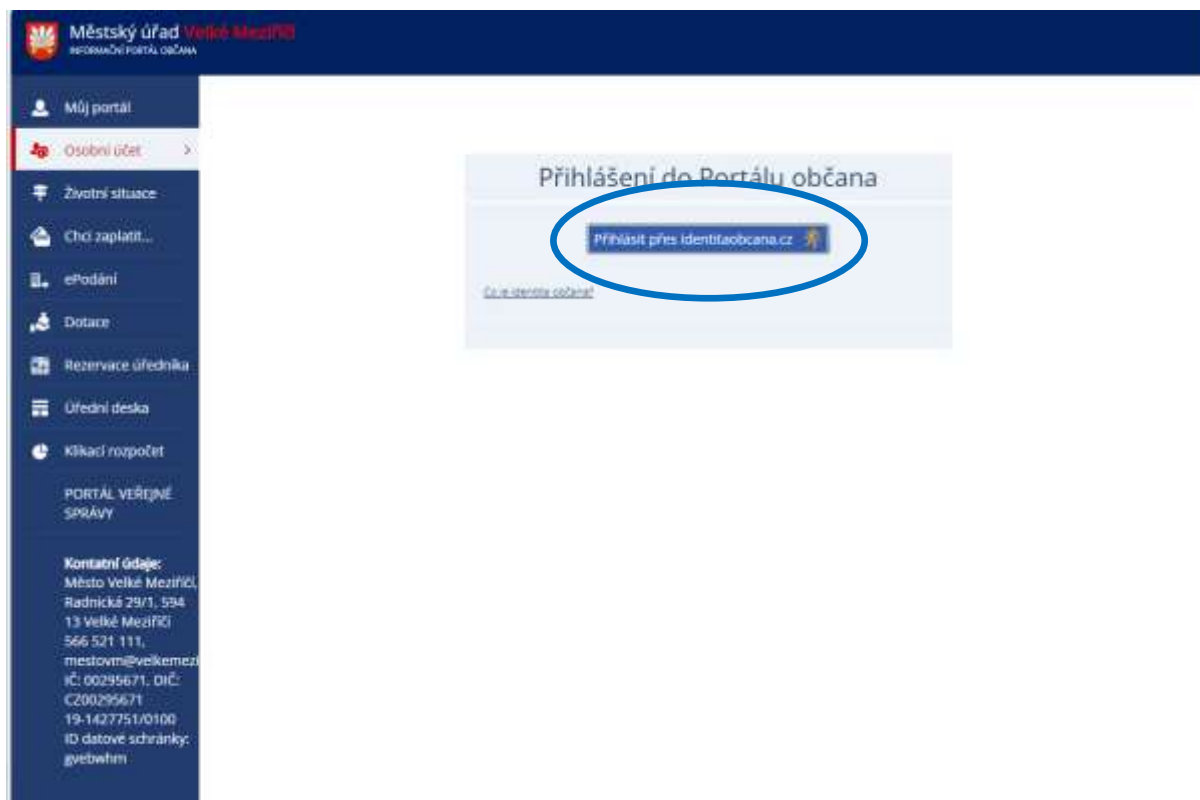

Manuál pro přihlášení do Portálu občana města Velké Meziříčí

Pro přihlášení do Portálu občana je nutné mít ověřenou identitu občana např. bankovní identita nebo e-občanka....)

Na internetových stránkách města Velké Meziříčí – <https://www.velkemezirici.cz> kliknete na odkaz „Portál občana – přihlášení“:

Zvolíte režim „Přihlásit přes identitaobcana.cz“:

Pro přihlášení vyberete jednu z nabízených variant, pro kterou máte ověřenou identitu občana:

Souhlas s předáním následujících údajů pro: **Město Velké Meziříčí**