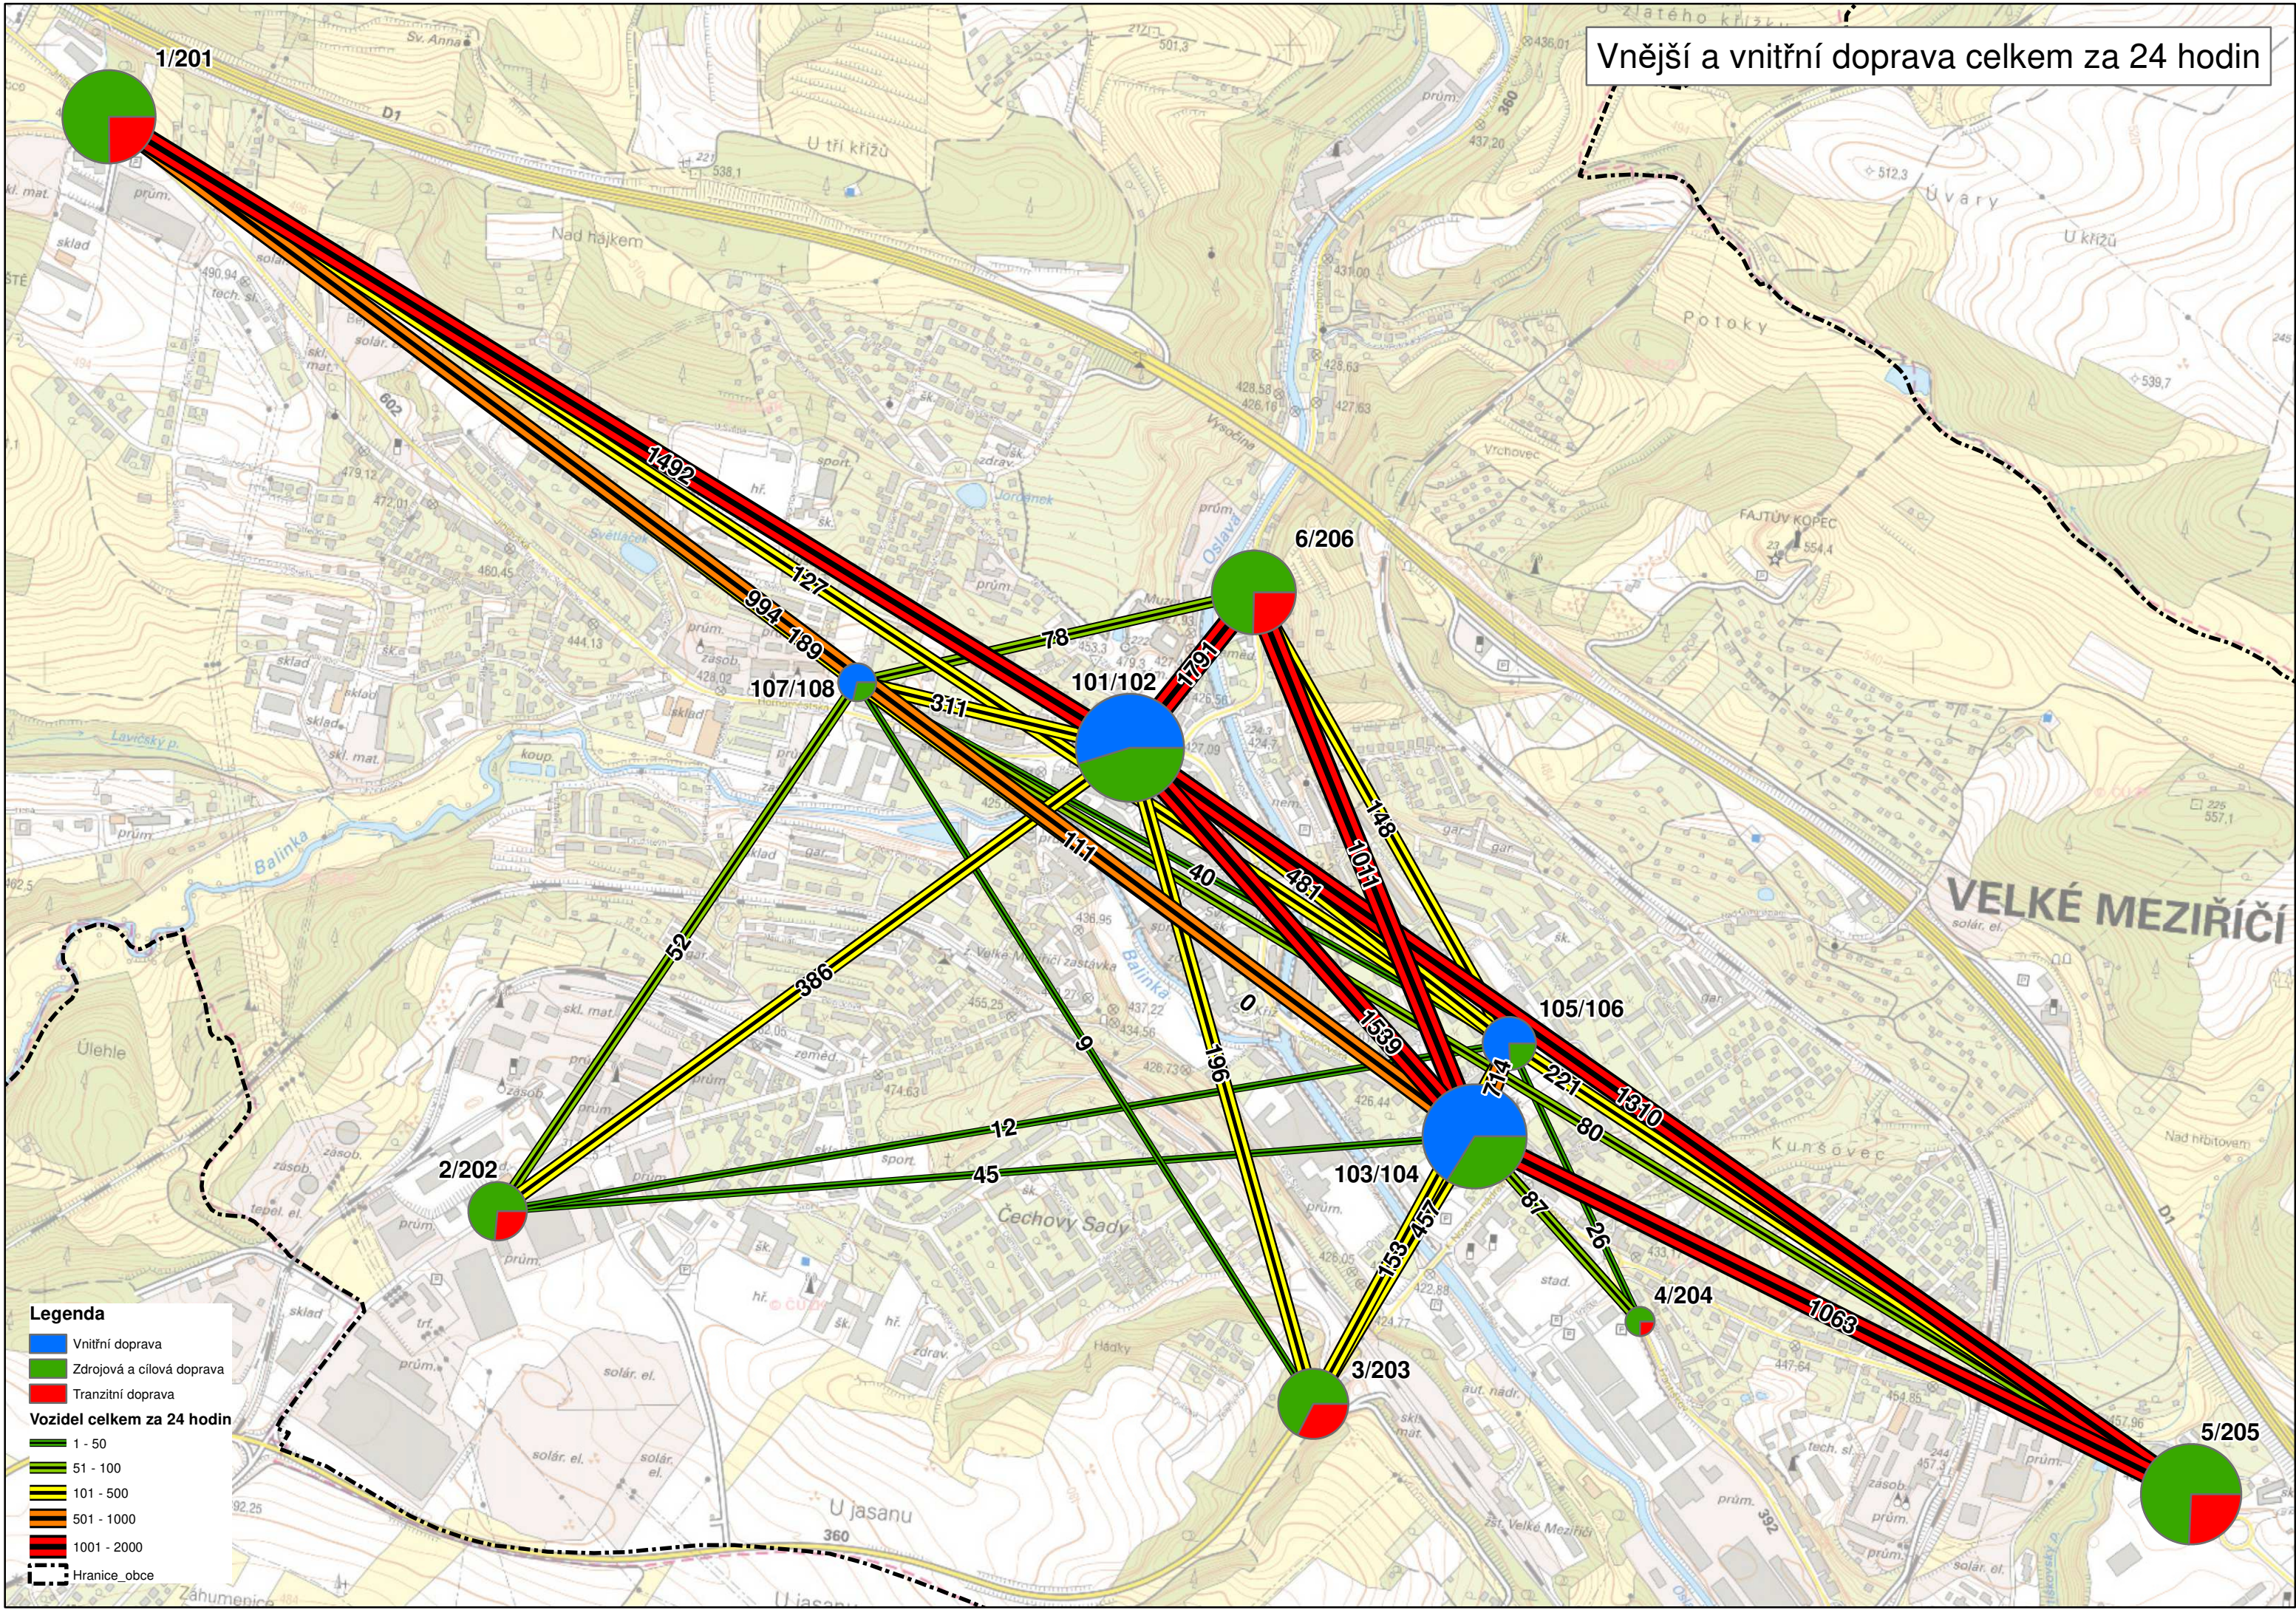

Vnější a vnitřní doprava celkem za 24 hodin

Legenda

- Vnitřní doprava
- Zdrojová a cílová doprava
- Tranzitní doprava

Vozidel celkem za 24 hodin

- 1 - 50
- 51 - 100
- 101 - 500
- 501 - 1000
- 1001 - 2000
- Hranice obce