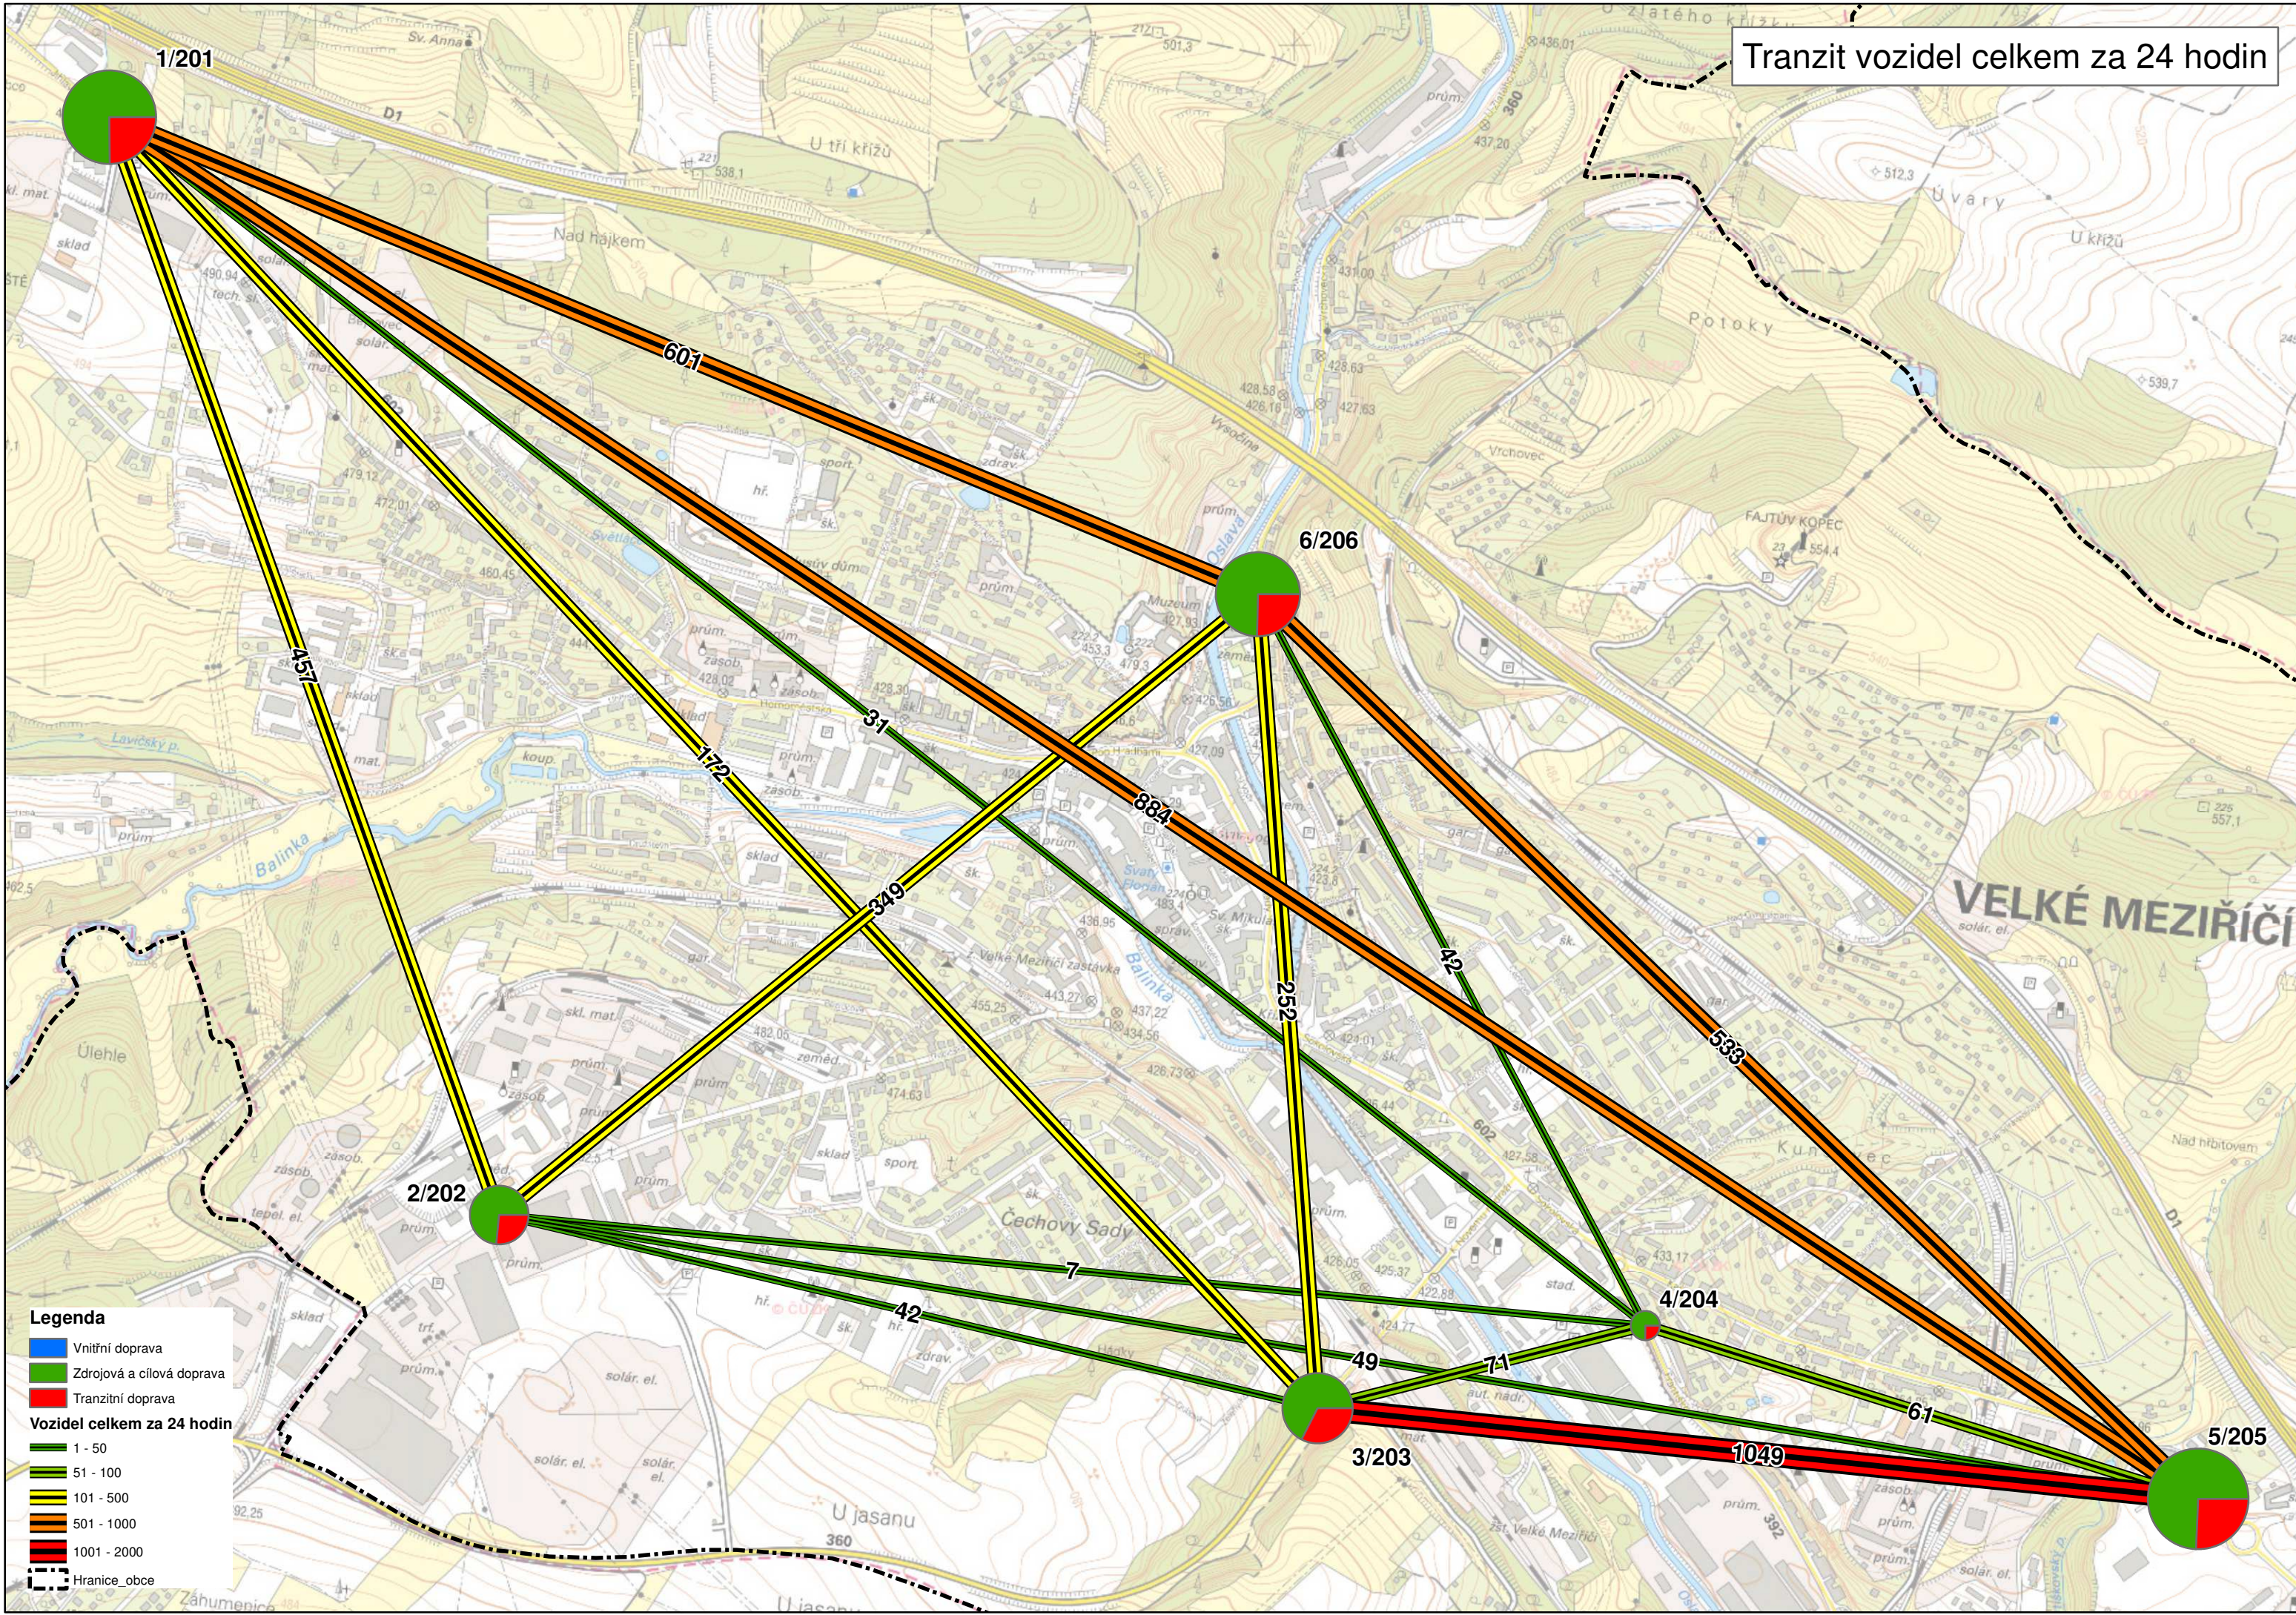

Tranzit vozidel celkem za 24 hodin

Legenda

- Vnitřní doprava
- Zdrojová a cílová doprava
- Tranzitní doprava

Vozidel celkem za 24 hodin

- 1 - 50
- 51 - 100
- 101 - 500
- 501 - 1000
- 1001 - 2000

Hranice obce