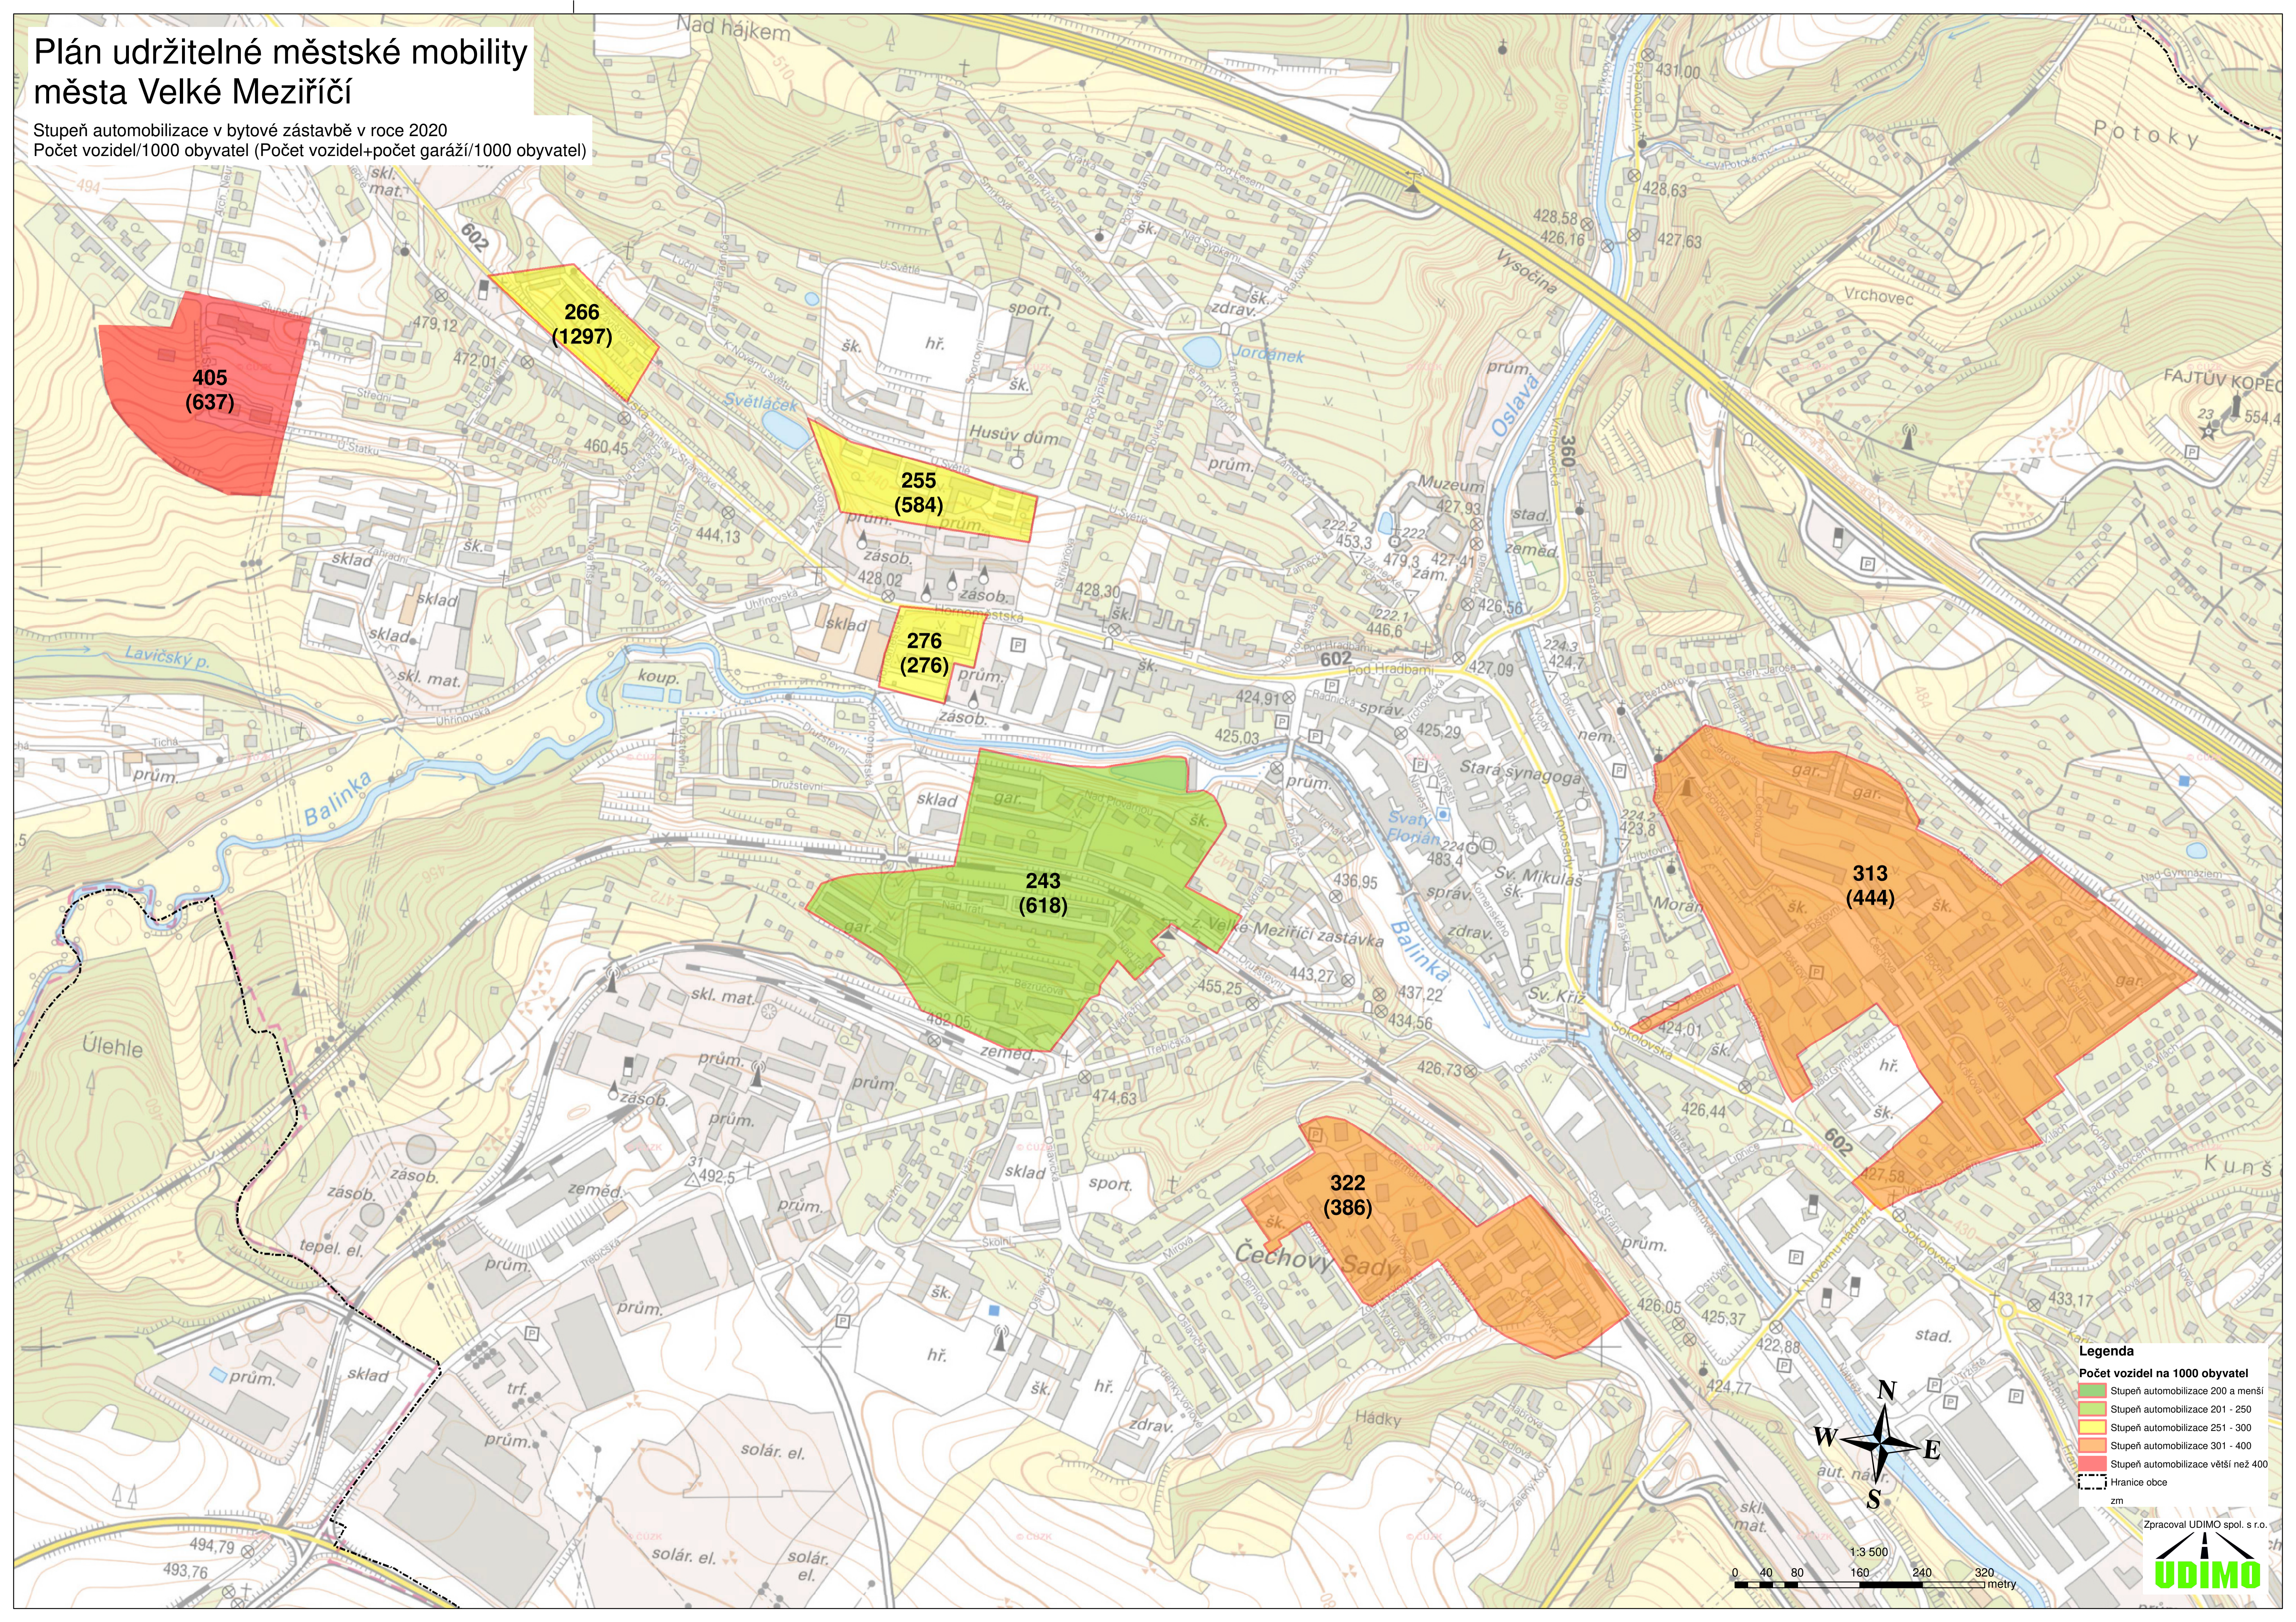

# Plán udržitelné městské mobility města Velké Meziříčí

Stupeň automobilizace v bytové zástavbě v roce 2020  
Počet vozidel/1000 obyvatel (Počet vozidel+počet garáží/1000 obyvatel)

**Legenda**

Počet vozidel na 1000 obyvatel	Stupeň automobilizace
200 a menší	Stupeň automobilizace 200 a menší
201 - 250	Stupeň automobilizace 201 - 250
251 - 300	Stupeň automobilizace 251 - 300
301 - 400	Stupeň automobilizace 301 - 400
větší než 400	Stupeň automobilizace větší než 400

--- Hranice obce  
zm