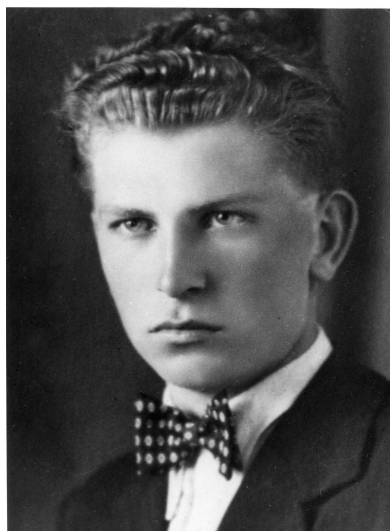

Dvořák Jaroslav
* 27. 2. 1924
rolnický syn z Vídně