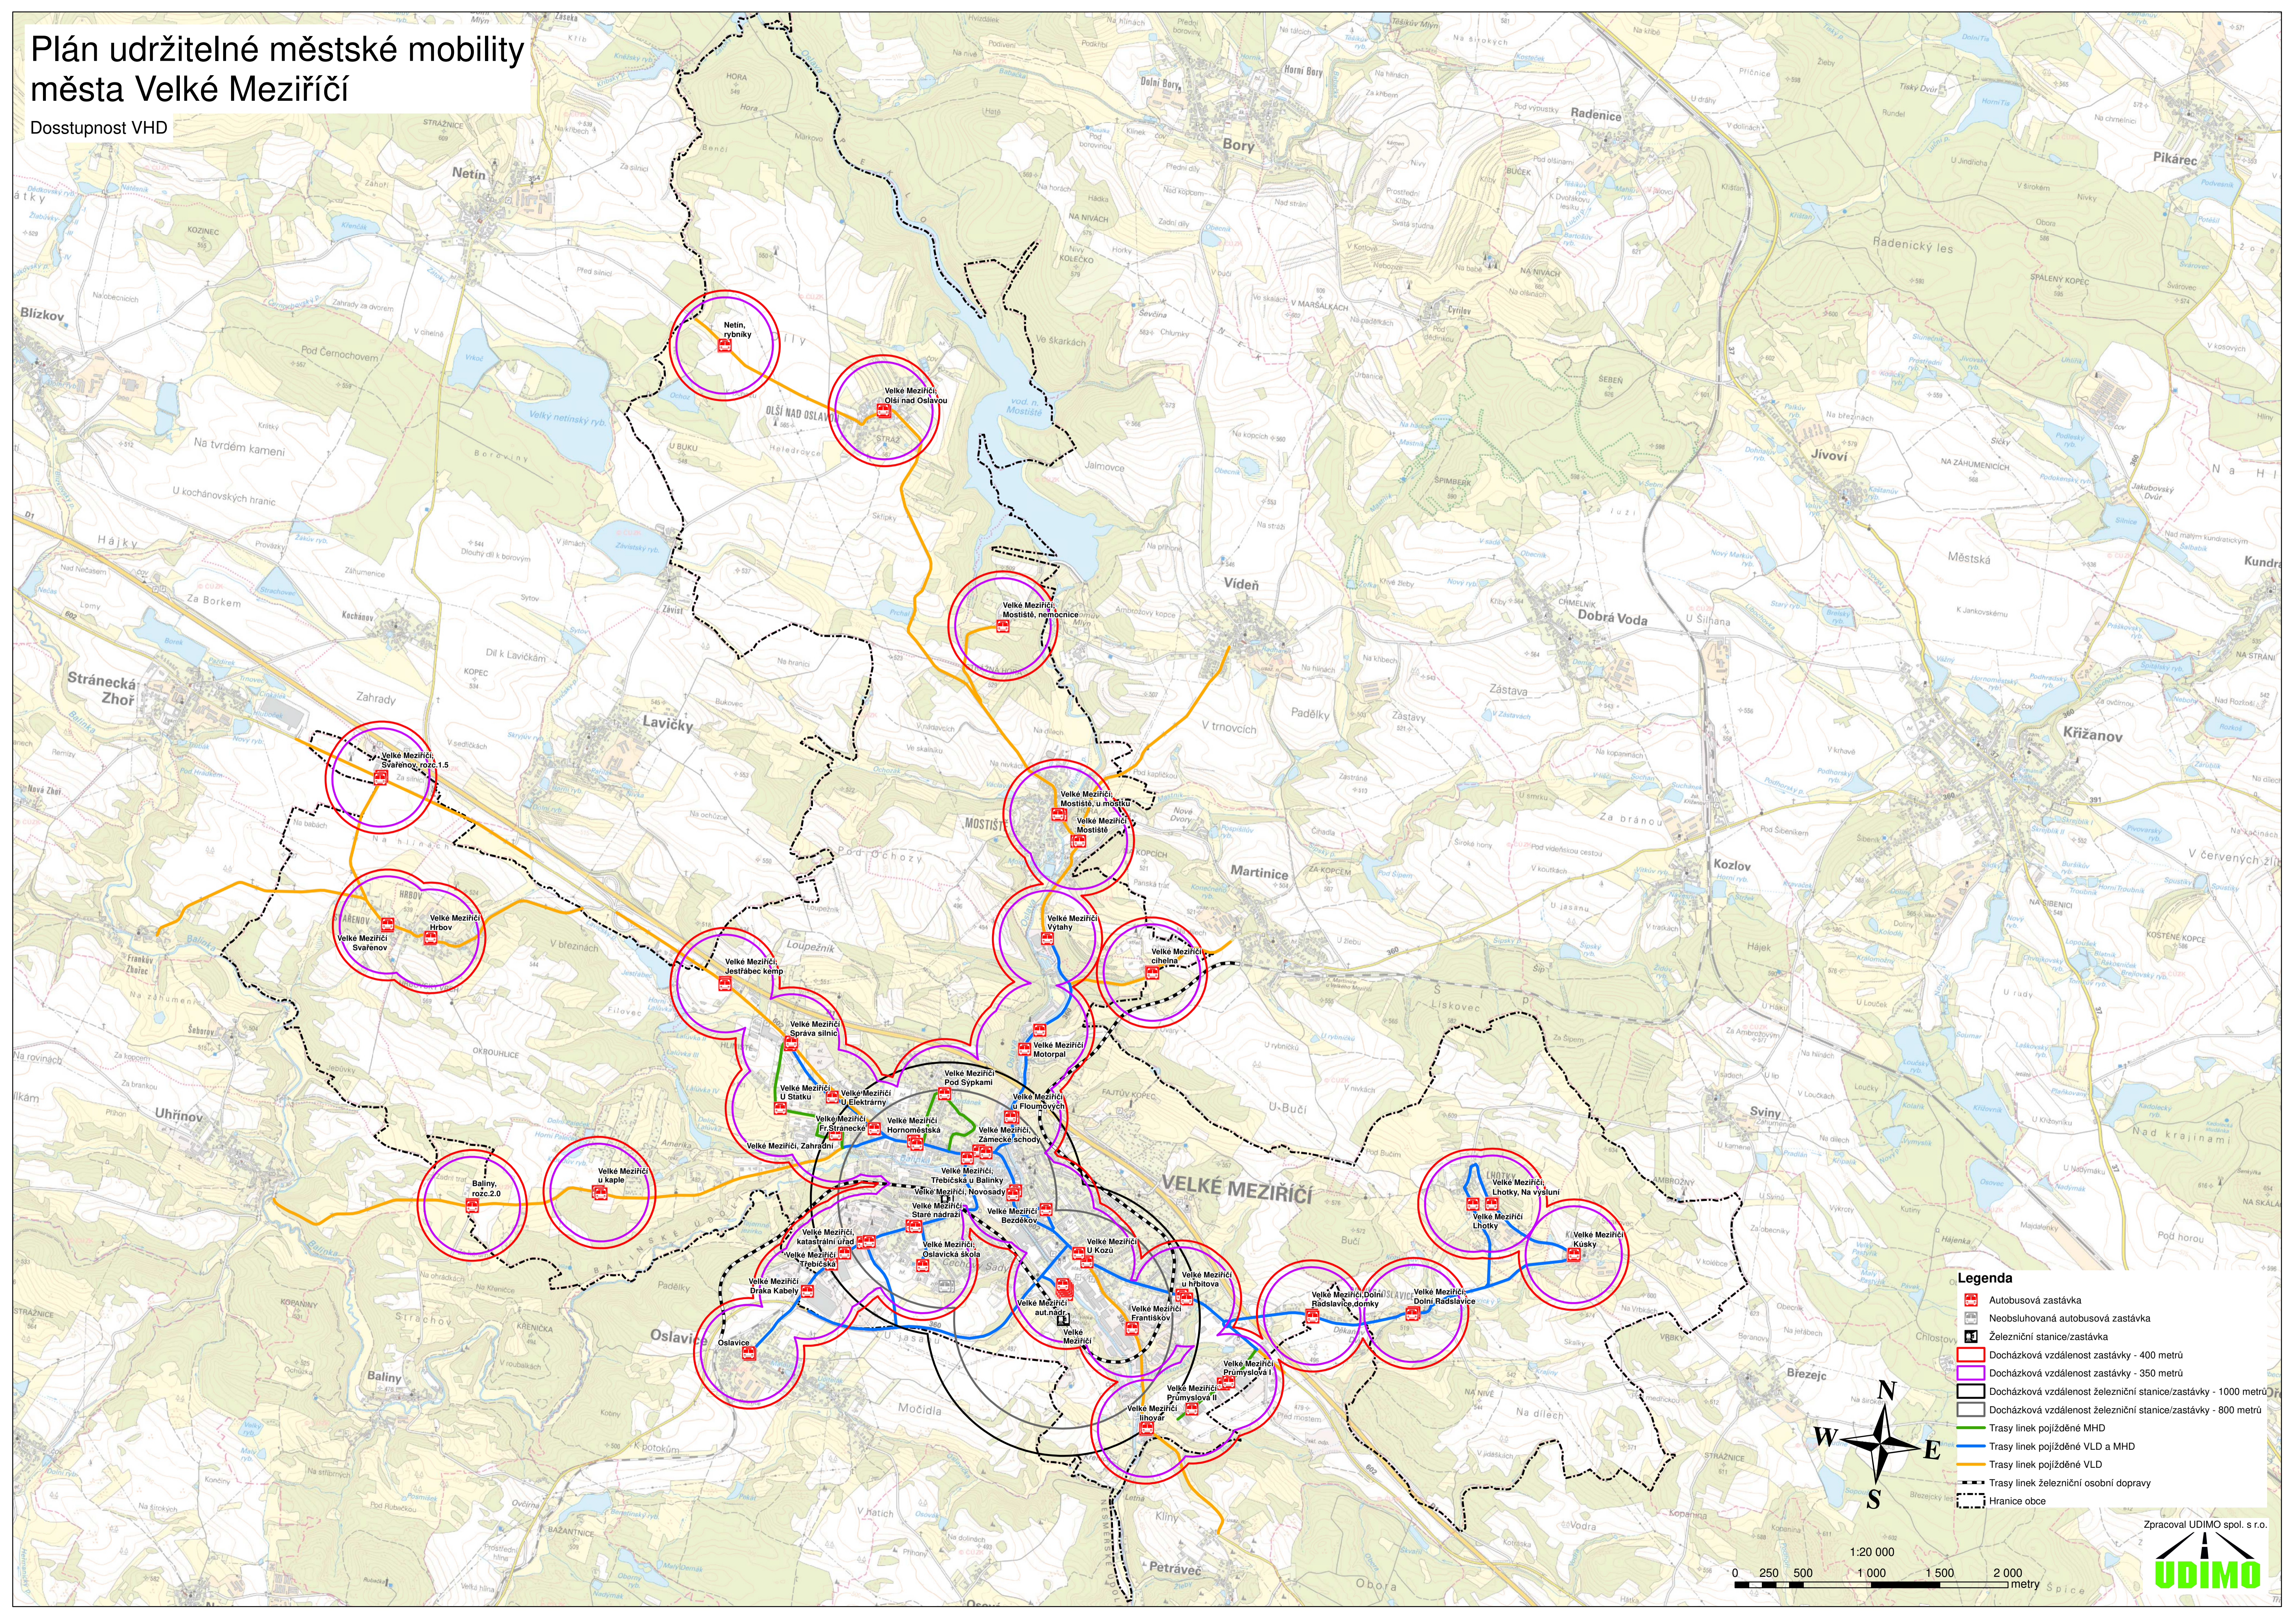

# Plán udržitelné městské mobility města Velké Meziříčí

Dostupnost VHD

- Legenda**
- Autobusová zastávka
  - Neobsluhovaná autobusová zastávka
  - Železniční stanice/zastávka
  - Docházková vzdálenost zastávky - 400 metrů
  - Docházková vzdálenost zastávky - 350 metrů
  - Docházková vzdálenost železniční stanice/zastávky - 1000 metrů
  - Docházková vzdálenost železniční stanice/zastávky - 800 metrů
  - Trasy linek pojižděné MHD
  - Trasy linek pojižděné VLD a MHD
  - Trasy linek pojižděné VLD
  - Trasy linek železniční osobní dopravy
  - Hranice obce