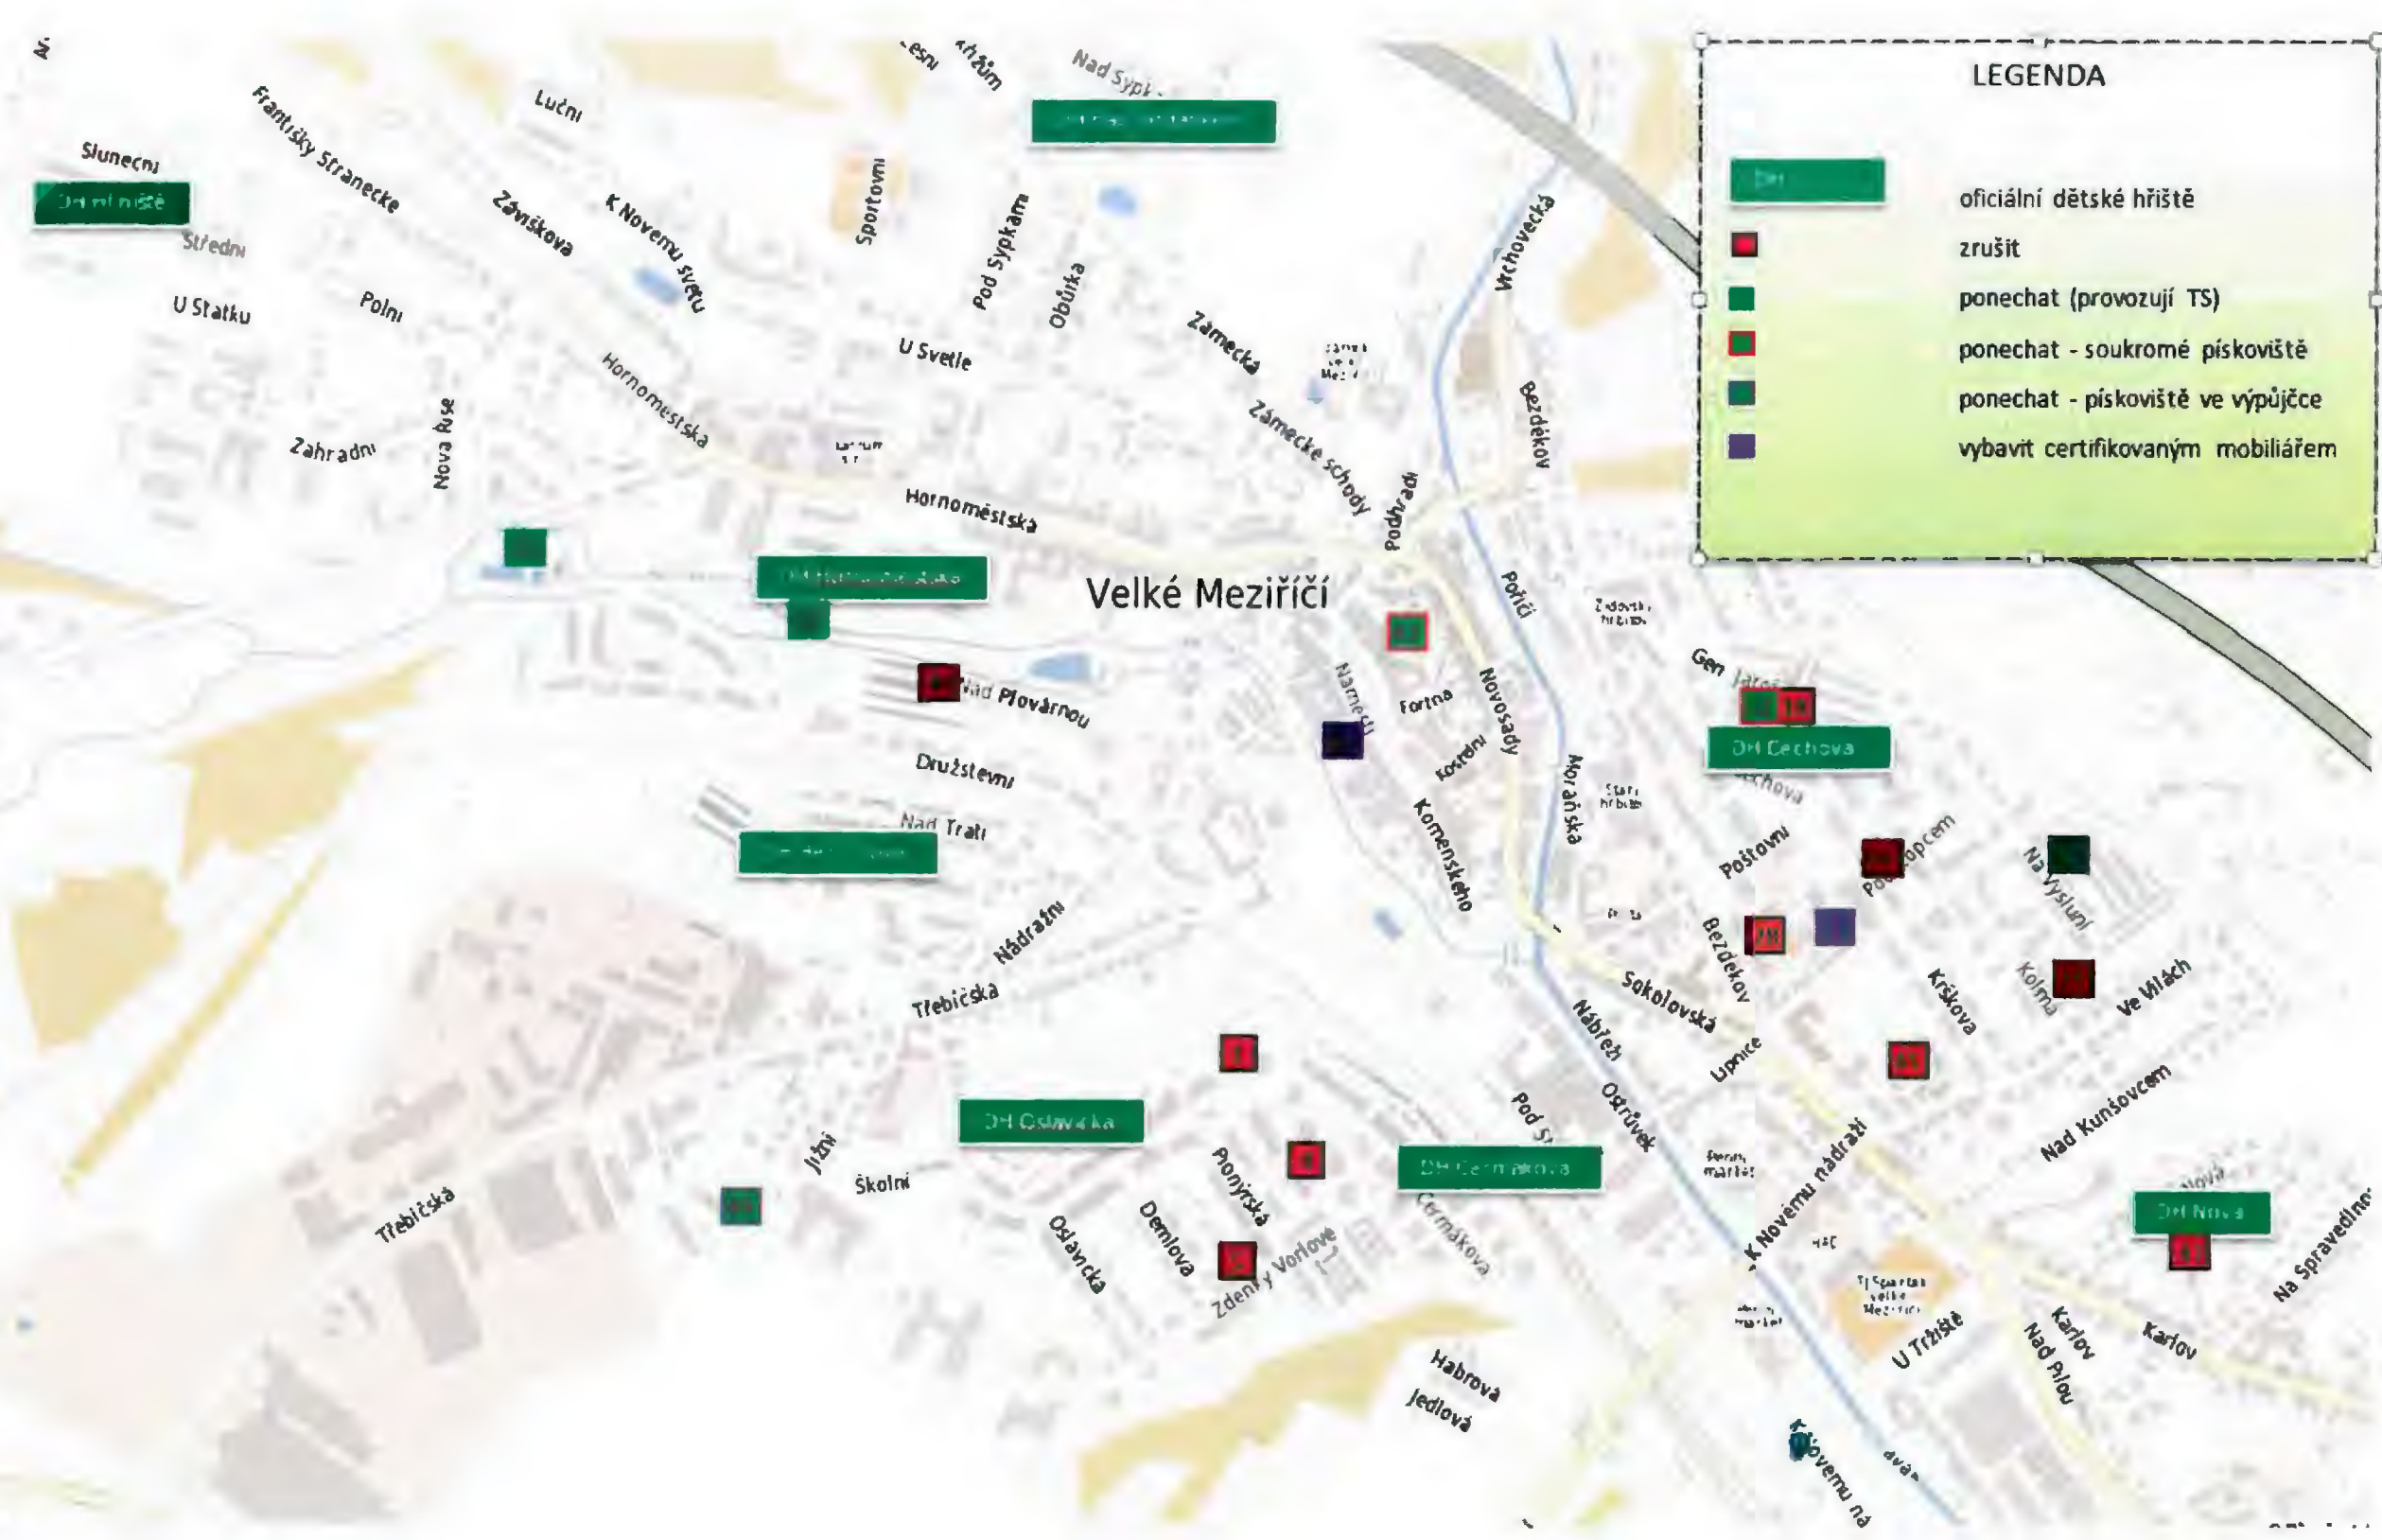

celkový přehled
porovnání r. 2012 a 2016

stav v r. 2012	počet	č. hřiště
oficiální dětská hřiště (DH ...)	8	DH Nová, DH Čechova, DH Nad Jordánkem, DH Hliniště, DH Hornoměstská, DH Bezručova, DH Oslavická, DH Čermákova
zrušeno	19	1, 2, 3, 6, 7, 8, 10, 13, 16, 21, 22, 25, 26, 29, 33, 34, 36, 37, 40
zrušit	10	4, 15, 19, 20, 24, 31, 32, 38, 39, 41
ponechat	6	5, 11, 12, 17, 18, 30
"soukromé" pískoviště	2	14, 42
ponechat pískoviště, odstranit hrací prvky	1	28
odstranit pískoviště, vybavit novými hracími prvky	1	27

stav k 30.4.2016	počet	č. hřiště
oficiální dětská hřiště (DH ...)	8	DH Nová, DH Čechova, DH Nad Jordánkem, DH Hliniště, DH Hornoměstská, DH Bezručova, DH Oslavická, DH Čermákova
zrušeno (již nezobrazeno)		2, 3, 6, 7, 8, 10, 11, 13, 15, 16, 19, 20, 21, 22, 25, 26, 27, 29, 31, 32, 33, 34, 36, 37, 38, 39, 40,
zrušit	10	1, 4, 5, 18, 24, 28, 45, 46, 47, 48
ponechat	2	12, 30
"soukromé" pískoviště	2	42, 43
pískoviště ve výpůjčce	2	17, 49 (v přípravě)
vybavit certifikovaným mobiliářem	2	27, 44

mapa

LEGENDA

	oficiální dětské hřiště
	zrušit
	ponechat (provozují TS)
	ponechat - soukromé pískoviště
	ponechat - pískoviště ve výpůjčce
	vybavit certifikovaným mobiliářem